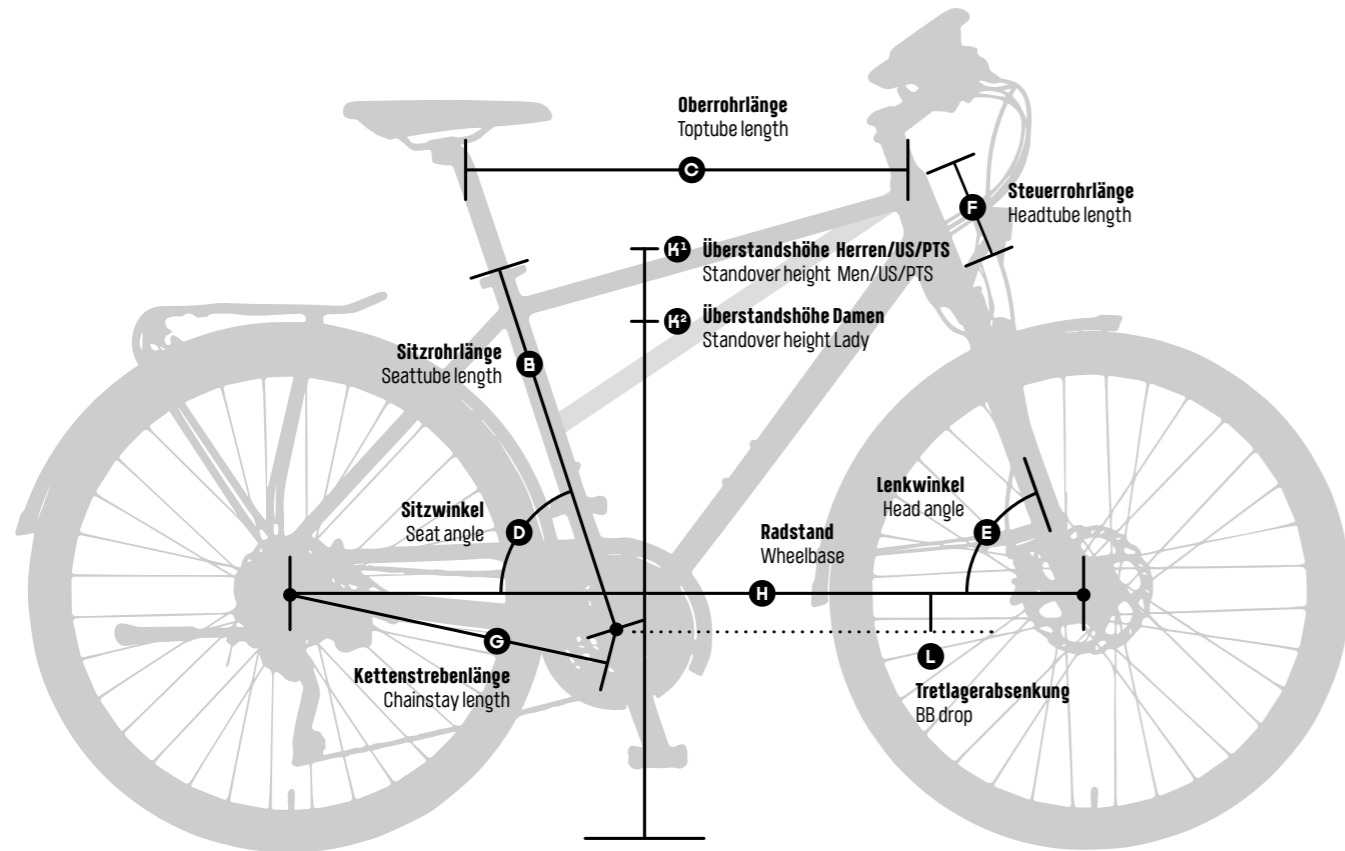

TREKKING

	A / SIZE	B	C	D	E	F	G	H	I	J	K	L	
X-LIFE - RRCE + 1964 CROSS - RCTION + CROSS - ROAD + TRACH - TRACH STREET	43cm / XS	430	575	73°	70°	137	440	1071	598	392	-	715	55
	46cm / S	460	580	73°	70.5°	137	440	1070	600	397	797	715	55
	51cm / M	510	590	73°	70.5°	155	440	1081	617	401	830	724	55
	56cm / L	560	600	73°	70.5°	174	440	1092	635	406	861	732	55
	60cm / XL	600	615	73°	70.5°	190	440	1108	650	416	886	733	55
63cm / XXL	630	635	73°	70.5°	210	440	1129	669	431	911	-	55	
LIFE - STYLE + 1964 + FORCE - LITE + CONQUEST - SPRCE + RIDE	43cm / XS	430	575	73°	70°	137	452	1077	-	-	-	699	55
	46cm / S	460	580	73°	70.5°	137	452	1082.4	-	-	789	707	55
	51cm / M	510	590	73°	70.5°	155	452	1093.3	-	-	819	715	55
	56cm / L	560	600	73°	70.5°	174	452	1104.1	-	-	853	724	55
	60cm / XL	600	615	73°	70.5°	190	452	1119.9	-	-	878	725	55
LIFE - 1964 + CONQUEST + SPRCE + RIDE US	43cm / XS	430	580	71.5°	70°	150	474	1090.8	-	-	482	-	60
	46cm / S	460	590	71.5°	70°	160	474	1101.1	-	-	482	-	60
	51cm / M	510	600	71.5°	70°	174	474	1111	-	-	482	-	60
	56cm / L	560	615	71.5°	70°	190	474	1126.9	-	-	482	-	60
LIFE - TOUR - EIGHT	46cm / S	460	575	73°	71°	120	452	1070	-	-	788	678	55
	51cm / M	510	588	73°	71°	137	452	1084	-	-	814	680	55
	56cm / L	560	600	73°	71°	155	452	1096	-	-	846	682	55
	60cm / XL	600	616	73°	71°	174	452	1113	-	-	874	-	55
	63cm / XXL	630	634	73°	71°	190	452	1131	-	-	896	-	55
LIFE - TOUR - EIGHT US	43cm / XS	430	579	71.5°	70°	150	474	1088	-	-	422	-	60
	46cm / S	460	590	71.5°	70°	160	474	1100	-	-	422	-	60
	51cm / M	510	600	71.5°	70°	174	474	1110	-	-	422	-	60
	56cm / L	560	618	71.5°	70°	190	474	1128	-	-	460	-	60
LIFE - JOY	46cm / S	460	575	73°	71°	120	452	1070	-	-	789	701	55
	51cm / M	510	588	73°	71°	137	452	1084	-	-	815	705	55
	56cm / L	560	600	73°	71°	155	452	1096	-	-	847	714	55
	60cm / XL	600	616	73°	71°	174	452	1113	-	-	875	-	55
LIFE - JOY E	43cm / XS	430	577	71.5°	70°	150	474	1088	-	-	469	-	60
	46cm / S	460	595	71.5°	70°	160	474	1100	-	-	467	-	60
	51cm / M	510	596	71.5°	70°	174	474	1110	-	-	482	-	60
	56cm / L	560	618	71.5°	70°	190	474	1128	-	-	479	-	60