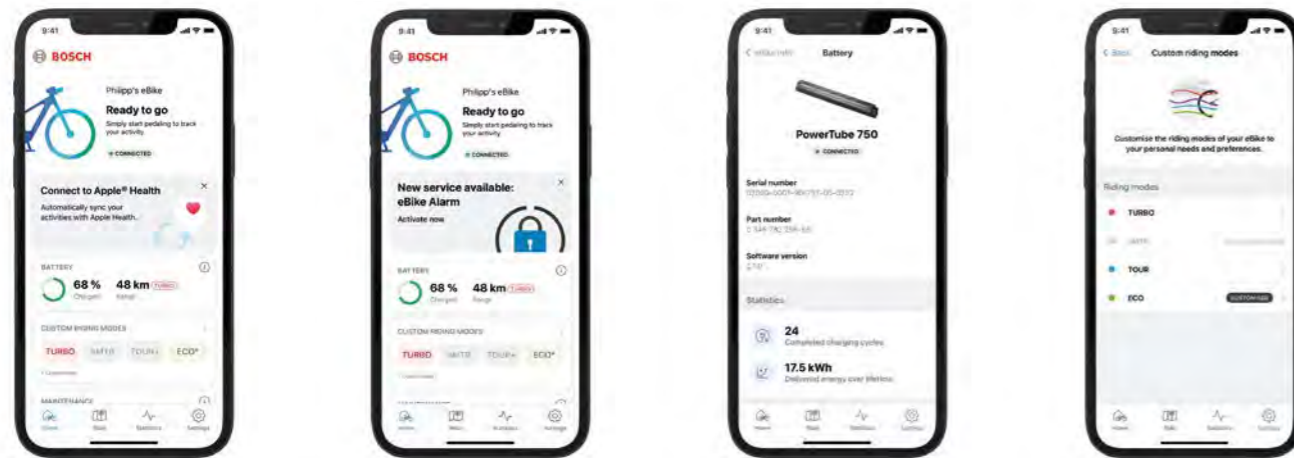

eBIKE FLOW APP

So geht Connected Biking

Über die eBike Flow App steuerst du alle Funktionen des smarten Systems, das die Drive Unit, den Akku, das Display und die Bedieneinheit vernetzt. Sie ermöglicht dir, das eBike genau an deine Wünsche anzupassen, zu erweitern und aktuell zu halten: Du lädst einfach neue Features und Services herunter. Updates für dein eBike installierst du bequem via Bluetooth. Dadurch bleibt dein eBike auf dem neuesten Stand und wird mit neuen Funktionen kontinuierlich erweitert. So hebst du deinen Fahrspaß auf immer neue Level.

The smart
system