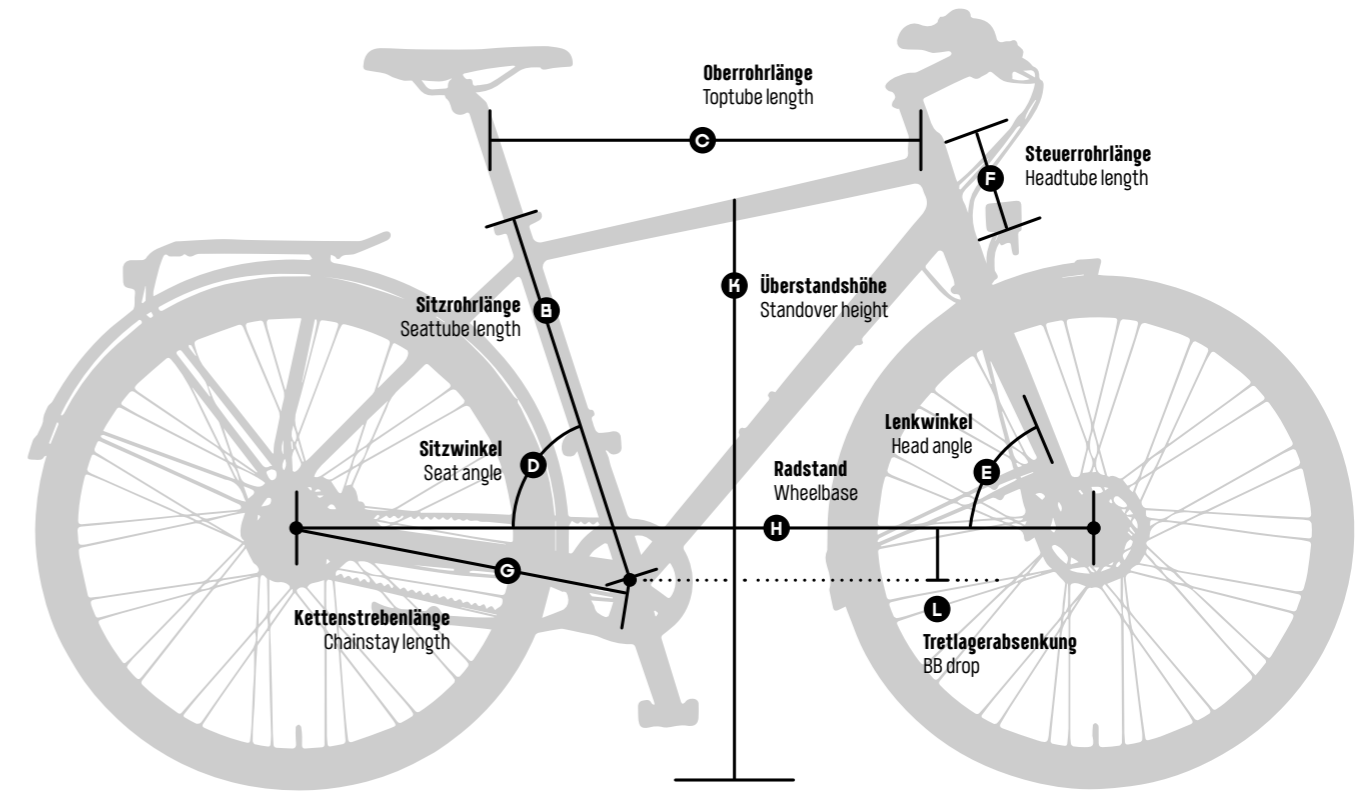

URBAN/CITY

	A / SIZE	B	C	D	E	F	G	H	I	J	L
KENT / CHESTER MAN	51cm / M	510	586	73°	71.5°	155	445	1073	796	60	
	56cm / L	560	597	73°	71.5°	174	445	1096	827	60	
	60cm / XL	600	612	73°	71.5°	190	445	1114	852	60	
KENT / CHESTER LADY	46cm / S	460	574	73°	71.5°	137	445	1069	681	60	
	51cm / M	510	586	73°	71.5°	155	445	1073	689	60	
CITY LINE 28 WAVE	43cm / XS	430	582	71.5°	68.5°	160	482	1106	396	80	
	46cm / S	460	594	71.5°	68.5°	174	482	1120	396	80	
	51cm / M	510	612	71.5°	68.5°	190	482	1138	400	80	
56cm / L	540	625	71.5°	68.5°	190	482	1151	400	80		
CITY FUN 28 WAVE	43cm / XS	430	600	72.6°	70°	160	482	1091	386	69	
	46cm / S	460	612	72.6°	70°	174	482	1103	388	69	
	51cm / M	510	620	72.6°	70°	190	482	1113	388	69	
CITY FUN 26 WAVE	43cm / XS	430	576	72.6°	70°	160	458	1055	372	51	
TOURELLR	46cm / S	460	603	71°	70°	180	468	1113	453	65	
	51cm / M	510	623	71°	70°	200	468	1133	452	65	