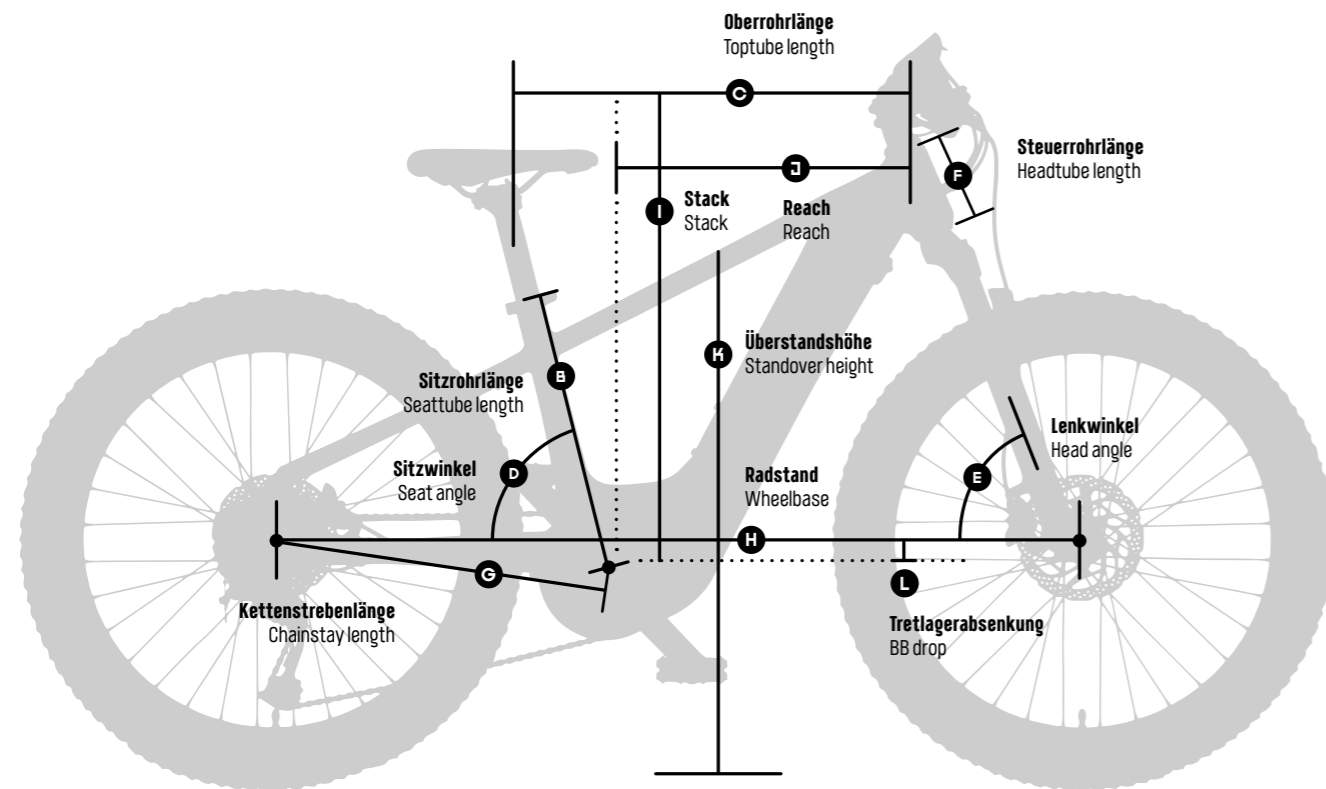

	A / SIZE	B	C	D	E	F	G	H	i	j	H ¹	H ²	L
MACINA TOUR P510 US	43cm / XS	430	580	71.5°	67.5°	160	486	1131	619	373	411	-	62
	46cm / S	460	590	71.5°	68.5°	160	486	1129	624	381	411	-	62
	51cm / M	510	600	71.5°	69.5°	174	486	1126	641	386	411	-	62
	56cm / L	560	615	71.5°	70°	190	486	1138	658	395	411	-	62
	MACINA FUN P610 US	43cm / XS	430	580	71.5°	67.5°	160	486	1131	619	373	409	-
46cm / S	460	590	71.5°	68.5°	160	486	1129	624	381	409	-	62	
51cm / M	510	600	71.5°	69.5°	174	486	1129	641	386	409	-	62	
56cm / L	560	615	71.5°	70°	190	486	1138	658	395	409	-	62	
MACINA FUN R510	46cm / S	460	575	73°	71°	120	463	1081	584	396	787	749	55
	51cm / M	510	588	73°	71°	137	463	1094	601	405	818	756	55
	56cm / L	560	599	73°	71°	155	463	1106	618	411	851	752	55
	60cm / XL	600	615	73°	71°	174	463	1123	636	422	880	-	55
	MACINA FUN R510 US	43cm / XS	430	590	71.5°	69.5°	160	492	1111	623	375	421	-
46cm / S	460	597	71.5°	70°	160	492	1113	625	381	421	-	60	
51cm / M	510	605	71.5°	70°	174	492	1123	638	387	421	-	60	
56cm / L	560	620	71.5°	70°	190	492	1141	653	400	421	-	60	
MACINA GRAN 710 ABS + 710 + 720 + 610	46cm / S	460	580	72.2°	68.7°	120	474	1128	597	391	776	727	55
	51cm / M	510	590	72.3°	69.8°	137	474	1128	617	394	812	729	55
	56cm / L	560	600	72.3°	69.8°	155	474	1138	633	400	856	730	55
	60cm / XL	600	615	72.3°	69.8°	174	474	1154	651	409	883	-	55
	MACINA GRAN 710 ABS + 710 + 720 + 610 US	43cm / XS	430	585	70.8°	67.3°	165	487	1140	630	363	413	-
46cm / S	460	590	70.8°	68.3°	165	487	1133	635	371	413	-	56	
51cm / M	510	600	70.8°	69.3°	174	487	1130	648	376	413	-	56	
56cm / L	560	615	70.8°	69.3°	190	487	1147	664	386	413	-	56	
MACINA GRAN 610 PTS	43cm / XS	430	570	73°	69°	137	452	1092	606	385	483	-	55
	46cm / S	460	580	73°	70°	137	452	1091	610	393	483	-	55
	51cm / M	510	595	73°	70°	155	452	1107	627	403	483	-	55
	56cm / L	560	610	73°	70°	174	452	1123	645	413	483	-	55
	MACINA GRAN P510 US	43cm / XS	430	580	71.5°	69.5°	160	492	1125	629	373	425	-
46cm / S	460	590	71.5°	70°	160	492	1127	631	379	425	-	55	
51cm / M	510	605	71.5°	70°	174	492	1137	644	385	425	-	55	
56cm / L	560	626	71.5°	70°	190	492	1156	660	398	425	-	55	
MACINA CITY 710 BELT + 610 BELT	46cm / S	460	580	73°	69.5°	120	487	1112	591	399	796	-	62
	51cm / M	510	590	73°	70.5°	137	487	1125	611	403	819	-	62
	56cm / L	560	600	73°	70.5°	155	487	1136	628	408	851	-	62
	60cm / XL	600	615	73°	70.5°	174	487	1152	646	418	877	-	62
	MACINA CITY 710 BELT + 610 BELT + 610 XL US	43cm / XS	430	585	71.5°	68°	165	487	1131	626	375	412	-
46cm / S	460	590	71.5°	69°	165	487	1125	630	379	412	-	62	
51cm / M	510	600	71.5°	70°	174	487	1124	643	385	412	-	62	
56cm / L	560	615	71.5°	70°	190	487	1139	658	395	412	-	62	
60cm / XL	600	635	71.5°	70°	195	487	1159	663	413	412	-	62	
MACINA CITY P610 RT + P610 US	43cm / XS	430	580	71.5°	69.5°	160	474	1097	622	372	413	-	60
	46cm / S	460	590	71.5°	70°	160	474	1101	624	381	413	-	60
	51cm / M	510	600	71.5°	70°	174	474	1111	638	387	413	-	60
	56cm / L	560	615	71.5°	70°	190	474	1127	653	397	413	-	60
	60cm / XL	600	635	71.5°	70°	195	474	1147	657	415	413	-	60
MACINA CENTRAL US	43cm / XS	430	580	71.5°	67.5°	160	498	1143	619	373	409	-	62
	46cm / S	460	590	71.5°	68.5°	160	498	1142	624	381	409	-	62
	51cm / M	510	600	71.5°	69.5°	174	498	1141	641	386	409	-	62
	56cm / L	560	615	71.5°	70°	190	498	1150	658	395	409	-	62
	60cm / XL	600	635	71.5°	70°	195	498	1070	663	413	409	-	62
MACINA FOLD	uni-size	400	615	72°	71°	165	422	1109	435	489	390	-	+20
MACINA MULTI	46cm / S	460	585	6									