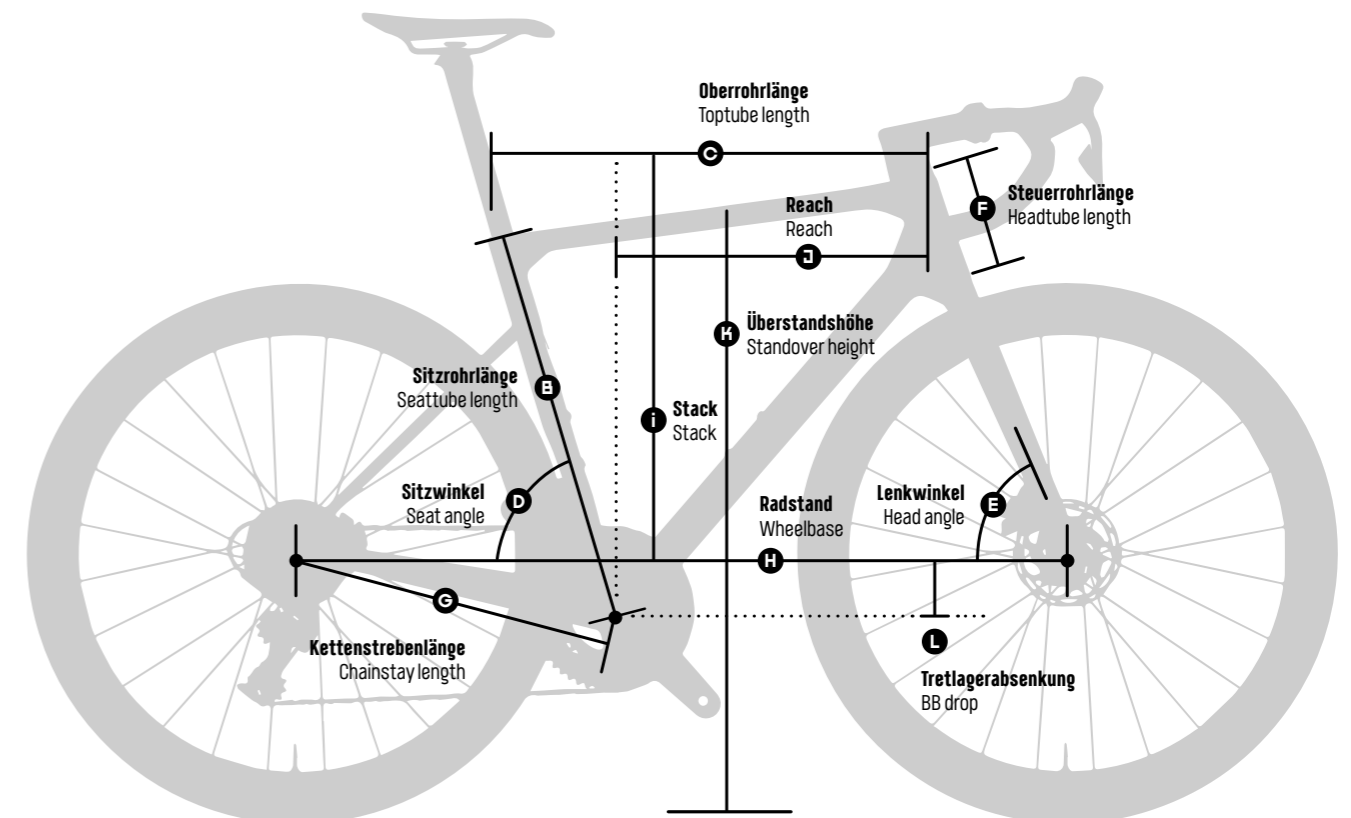

ROAD

	A / SIZE	B	C	D	E	F	G	H	I	J	K	L
REVELATOR ALTO - EXONIC - MASTER - ELITE	49cm / XS	440	510	74°	71.5°	115	410	959.7	519.2	361.1	733	72
	52cm / S	470	530	74°	72°	130	410	975.9	535.2	376.5	757	72
	55cm / M	500	550	73.5°	72°	145	410	991.2	549.5	387.2	778	72
	57cm / L	520	563	73°	72.5°	155	410	995.3	558.7	392.2	794	70
	59cm / XL	540	576	72.5°	72.5°	170	410	1004	571	396	811	68
REVELATOR ALTO - PRO	49cm / XS	490	510	75.5°	71.5°	130	410	975	533	372	742	72
	52cm / S	520	530	75.5°	72°	145	410	992	549	388	760	72
	55cm / M	550	550	75°	72°	160	410	1010	564	402	781	72
	57cm / L	570	563	74.5°	72.5°	170	410	1012	573	404	792	70
	59cm / XL	590	576	74°	72.5°	185	410	1021	585	408	809	68
X-STRADA - PRIME	49cm / XS	490	544.9	73.6°	68.1°	125	430	1055	555	384	776	58.1
	52cm / S	520	565.2	73.1°	69.1°	140	430	1060	573	394	799	58.1
	55cm / M	550	585.6	72.6°	70.2°	160	430	1066	596	401	824	58.1
	57cm / L	570	605.9	72.2°	70.2°	170	430	1082	604	414	838	56.3
	59cm / XL	590	626.2	71.7°	70.2°	185	430	1098	616	424	855	54.5
X-STRADA - MASTER - ELITE	49cm / XS	490	540	75.5°	70°	125	430	1041	542	400	757	72
	52cm / S	520	560	75°	71°	140	430	1047	560	410	780	72
	55cm / M	550	580	74.5°	72°	160	430	1054	583	418	805	72
	57cm / L	570	600	74°	72°	170	430	1069	590	431	820	70
	59cm / XL	590	620	73.5°	72°	185	430	1085	603	442	827	68
X-STRADA - 10 + 10 FIT - 20 + 20FIT + LFC	49cm / XS	490	540	75.5°	70°	125	430	1041	542	400	756	72
	52cm / S	520	560	75°	71°	140	430	1047	560	410	779	72
	55cm / M	550	580	74.5°	72°	160	430	1054	583	418	804	72
	57cm / L	570	600	74°	72°	170	430	1069	590	431	819	70
	59cm / XL	590	620	73.5°	72°	185	430	1085	603	442	837	68
X-STRADA - 30 + 30 FIT	49cm / XS	490	540	75.5°	70°	95	440	1050	542	400	760	72
	52cm / S	520	560	75°	71°	110	440	1056	560	410	783	72
	55cm / M	550	580	74.5°	72°	130	440	1063	582	419	808	72
	57cm / L	570	600	74°	72°	140	440	1078	590	431	822	70
	59cm / XL	590	620	73.5°	72°	155	440	1094	602	442	839	68