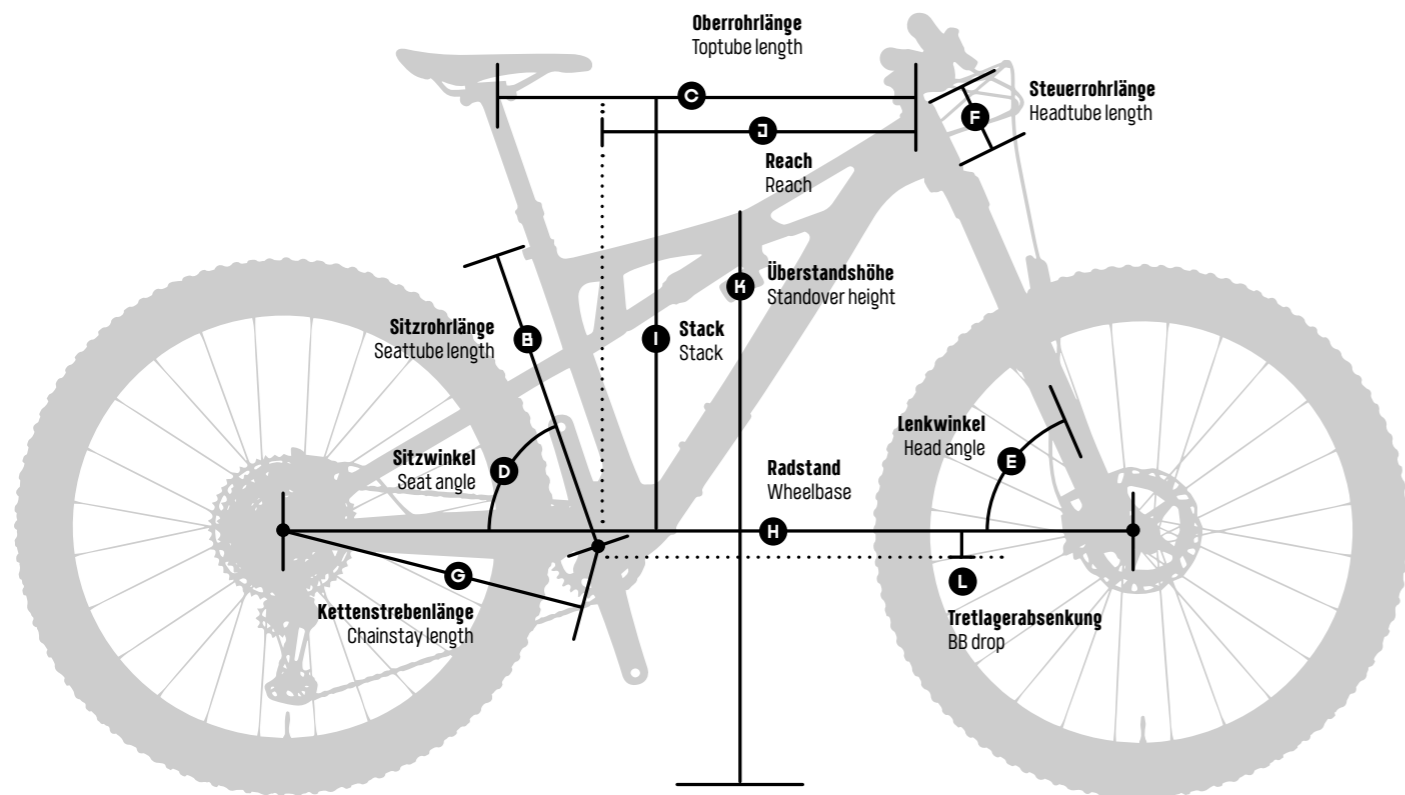

MTB

	A / SIZE	B	C	D	E	F	G	H	I	J	K	L
PROWLER	43cm / 17" / M	430	590	76°(70.6°)	66°	90	436	1190	610	440	810	27
	48cm / 19" / L	450	610	76°(71°)	66°	105	436	1213	624	456	810	27
	53cm / 21" / XL	480	640	76°(71.5°)	66°	120	436	1245	638	483	810	27
SCRRP MT	38cm / 15" / S	380	583	74°(69°)	67.5°	95	435	1131	593	413	790	38
	43cm / 17" / M	430	603	74°(69.5°)	67.5°	105	435	1152	603	431	790	38
	48cm / 19" / L	480	623	74°(70°)	67.5°	115	435	1174	612	448	790	38
	53cm / 21" / XL	530	643	74°(70.5°)	67.5°	125	435	1195	622	466	796	38
SCRRP	38cm / 15" / S	380	580	75°(70°)	68.5°	95	435	1124	586	423	780	45
	43cm / 17" / M	430	600	75°(70.5°)	68.5°	105	435	1145	596	440	780	45
	48cm / 19" / L	480	620	75°(71°)	68.5°	115	435	1166	605	458	780	45
	53cm / 21" / XL	530	640	75°(71.5°)	68.5°	125	435	1187	614	475	786	45
SCRRP 294	43cm / 17" / M	430	600	74.5/72.7°	70°	105	441	1129	603	433	775	45
	48cm / 19" / L	480	620	74.5/72.9°	70°	115	441	1149	612	450	772	45
	53cm / 21" / XL	530	640	74.5/73°	70°	125	441	1170	621	468	771	45
MYROON	38cm / 15" / S	380	590	74.5/72°	69.5°	90	430	1092	594	425	761	70
	43cm / 17" / M	430	610	74.5/72°	69.5°	100	430	1113	604	443	775	70
	48cm / 19" / L	480	630	74.5/72°	69.5°	110	430	1134	613	460	803	70
	53cm / 21" / XL	530	650	74.5/72°	69.5°	120	430	1155	622	477	832	70
ULTRA 29" CHICAGO 29"	38cm / 15" / S	380	575	74°	69°	100	440	1088	605	401	762	70
	43cm / 17" / M	430	595	74°	69°	110	440	1109	614	419	769	70
	48cm / 19" / L	480	615	74°	69°	125	440	1131	629	435	799	70
	53cm / 21" / XL	530	635	74°	69°	140	440	1152	642	451	831	70
	57cm / 22.5" / XXL	570	650	74°	69°	160	440	1169	661	460	860	70
CHICAGO 27"	32cm / 12.5" / XS	320	560	74°	68.5°	100	435	1081	545	404	710	45
	38cm / 15" / S	380	575	74°	68.5°	110	435	1097	555	416	717	45
	43cm / 17" / M	430	595	74°	68.5°	125	435	1118	569	432	747	45
	48cm / 19" / L	480	615	74°	68.5°	140	435	1140	582	448	777	45
	53cm / 21" / XL	530	635	74°	68.5°	160	435	1162	601	463	811	45
ULTRA GLORIETTE 27" PENNY LANE 27"	32cm / 12.5" / XS	320	560	73°	68.5°	110	435	1071	555	390	714	45
	37cm / 15" / S	370	565	73°	68.5°	125	435	1077	569	391	724	45
	42cm / 17" / M	420	585	73°	68.5°	140	435	1099	582	407	751	45
	47cm / 19" / L	470	605	73°	68.5°	160	435	1120	601	421	783	45
	52cm / 21" / XL	520	625	73°	68.5°	180	435	1142	620	436	814	45