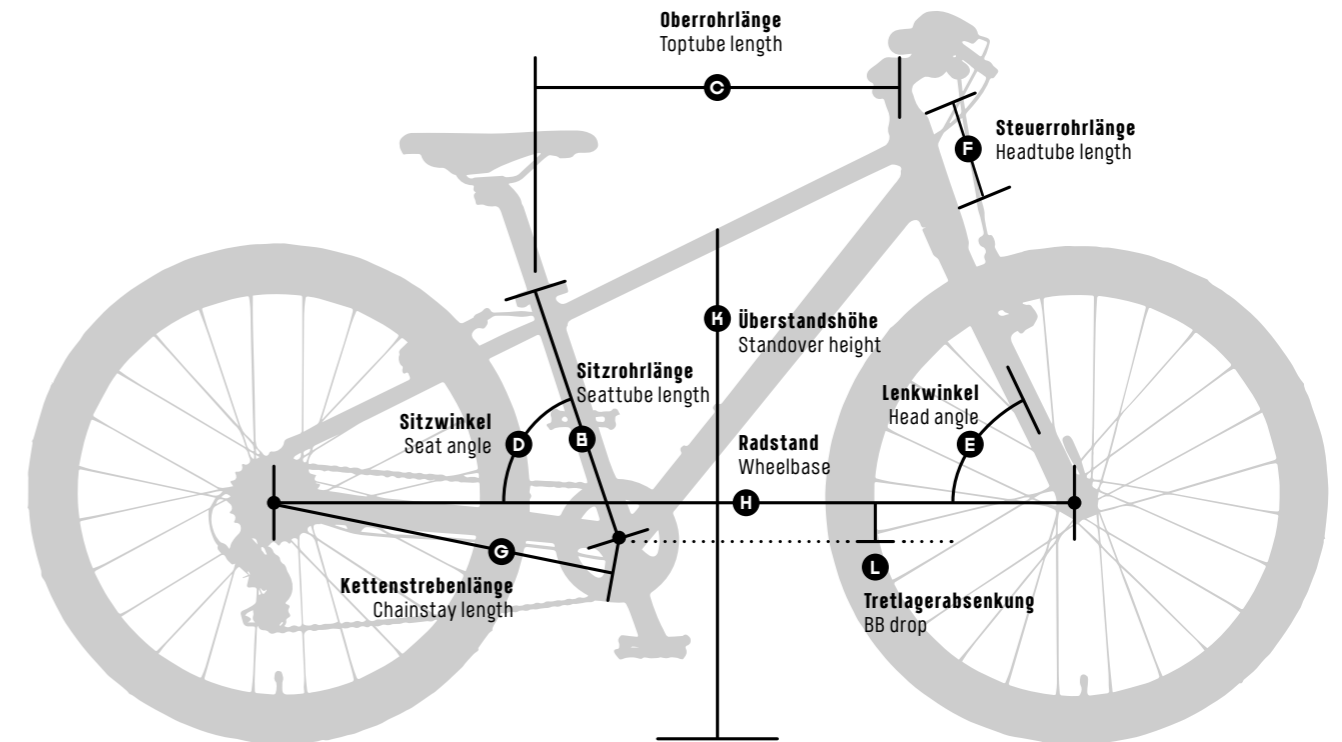

KIDS

	A / SIZE	B	C	D	E	F	G	H	I	J	K	L
WILD SPEED 26	34cm / 152	340	530	73°	70°	90	430	1017	532	368	698	40
WILD SPEED 24	31cm / 128	310	500	72°	70°	90	410	958	508	335	663	35
WILD CROSS 24 + 24 STREET	31cm / 128	310	500	72°	70°	120	410	953	495	339	650	45
WILD SPEED 20	27cm / 116	270	430	72°	68,5°	80	350	837	432	289	545	35
WILD CROSS 20	27cm / 116	270	430	72°	69°	100	350	830	421	293	533	40
WILD CROSS 16	23cm / 104	230	400	69°	68°	100	317	723	399	239	410	30
WILD CROSS 12	18cm / 92	180	340	69°	68°	100	266	629	322	213	338	+10
WILD BUDDY 12	12cm / 86	160	350	71°	68°	100	220	572	-	-	271	40
WILD BUDDY 10	12cm / 86	120	330	69°	72°	90	200	535	-	-	235	30
WILD ONE 24	31cm / 128	310	484	72,5°	70°	100	420	954	509	324	633	50
WILD ONE 20	29cm / 116	290	410	73°	71°	100	365	829	437	277	573	15
WILDCAT 24	35cm / 128	350	522	73°	71°	120	400	979	487	374	412	25
WILDCAT 20	30,5cm / 116	305	442	73°	71°	100	360	860	409	317	356	15
COUNTRY STAR E	37cm / XS	370	555	71,5°	70°	137	435	1035	574	363	444	35
	43cm / S	430	574	71,5°	70°	160	435	1054	596	375	446	35
	51cm / L	510	587	71,5°	70°	160	435	1068	594	388	461	35
COUNTRY STAR LADY	37cm / XS	370	541	72°	71°	125	430	1009	564	358	635	35
	42cm / S	420	561	72°	71°	137	430	1029	576	374	648	35
	47cm / M	470	578	72°	71°	155	430	1046	593	385	649	35